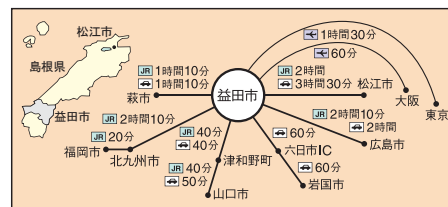

【所在地 / 一般お問い合わせ】

島根県立石見美術館

〒698-0022 島根県益田市有明町 5 - 1 5（島根県芸術文化センター「グラントワ」内）

TEL: 0856-31-1860（代表） / FAX: 0856-31-1884（代表）

【交通案内】

- ◎石見交通バス「グラントワ前」下車徒歩 1 分
- ◎JR 益田駅から徒歩 15 分
- ◎萩・石見空港から連絡バス JR 益田駅まで約 15 分
- ◎浜田自動車道浜田 IC から自動車約 50 分
- ◎JR 新山口駅から益田駅まで特急約 90 分

【開館時間】

10:00 ~ 18:30

*展示室への入場は 18:00 まで

【休館日】

毎週火曜日、年末年始

*火曜日が祝日の場合は、その翌日以降の最初の休日でない日が休館日

*催しにあわせて休館日を変更する場合があります。

島根県芸術文化センター
 SHIMANE ARTS CENTER