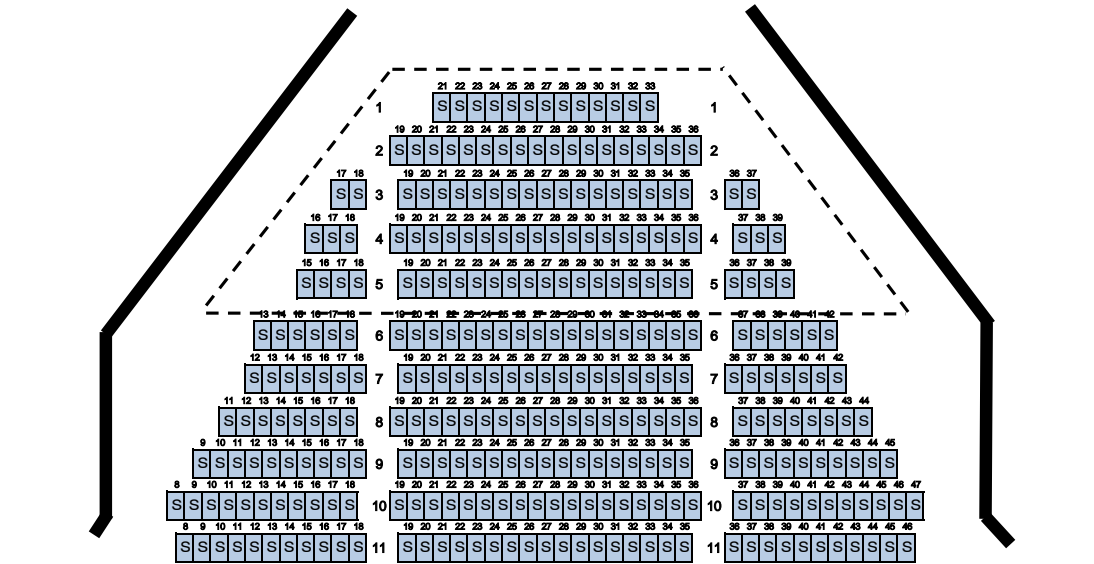

宝塚歌劇 雪組公演

D屏

A屏

C屏

B屏

H屏

E屏

G屏

F屏