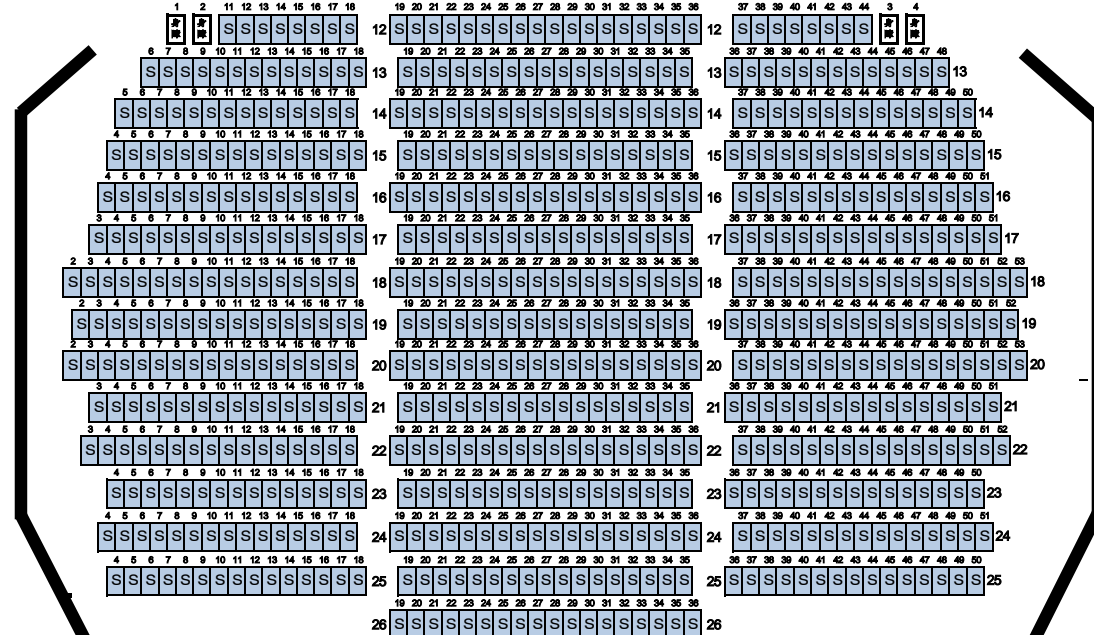

宝塚歌劇 雪組公演

D屏

A屏

C屏

B屏

H屏

E屏

G屏

F屏