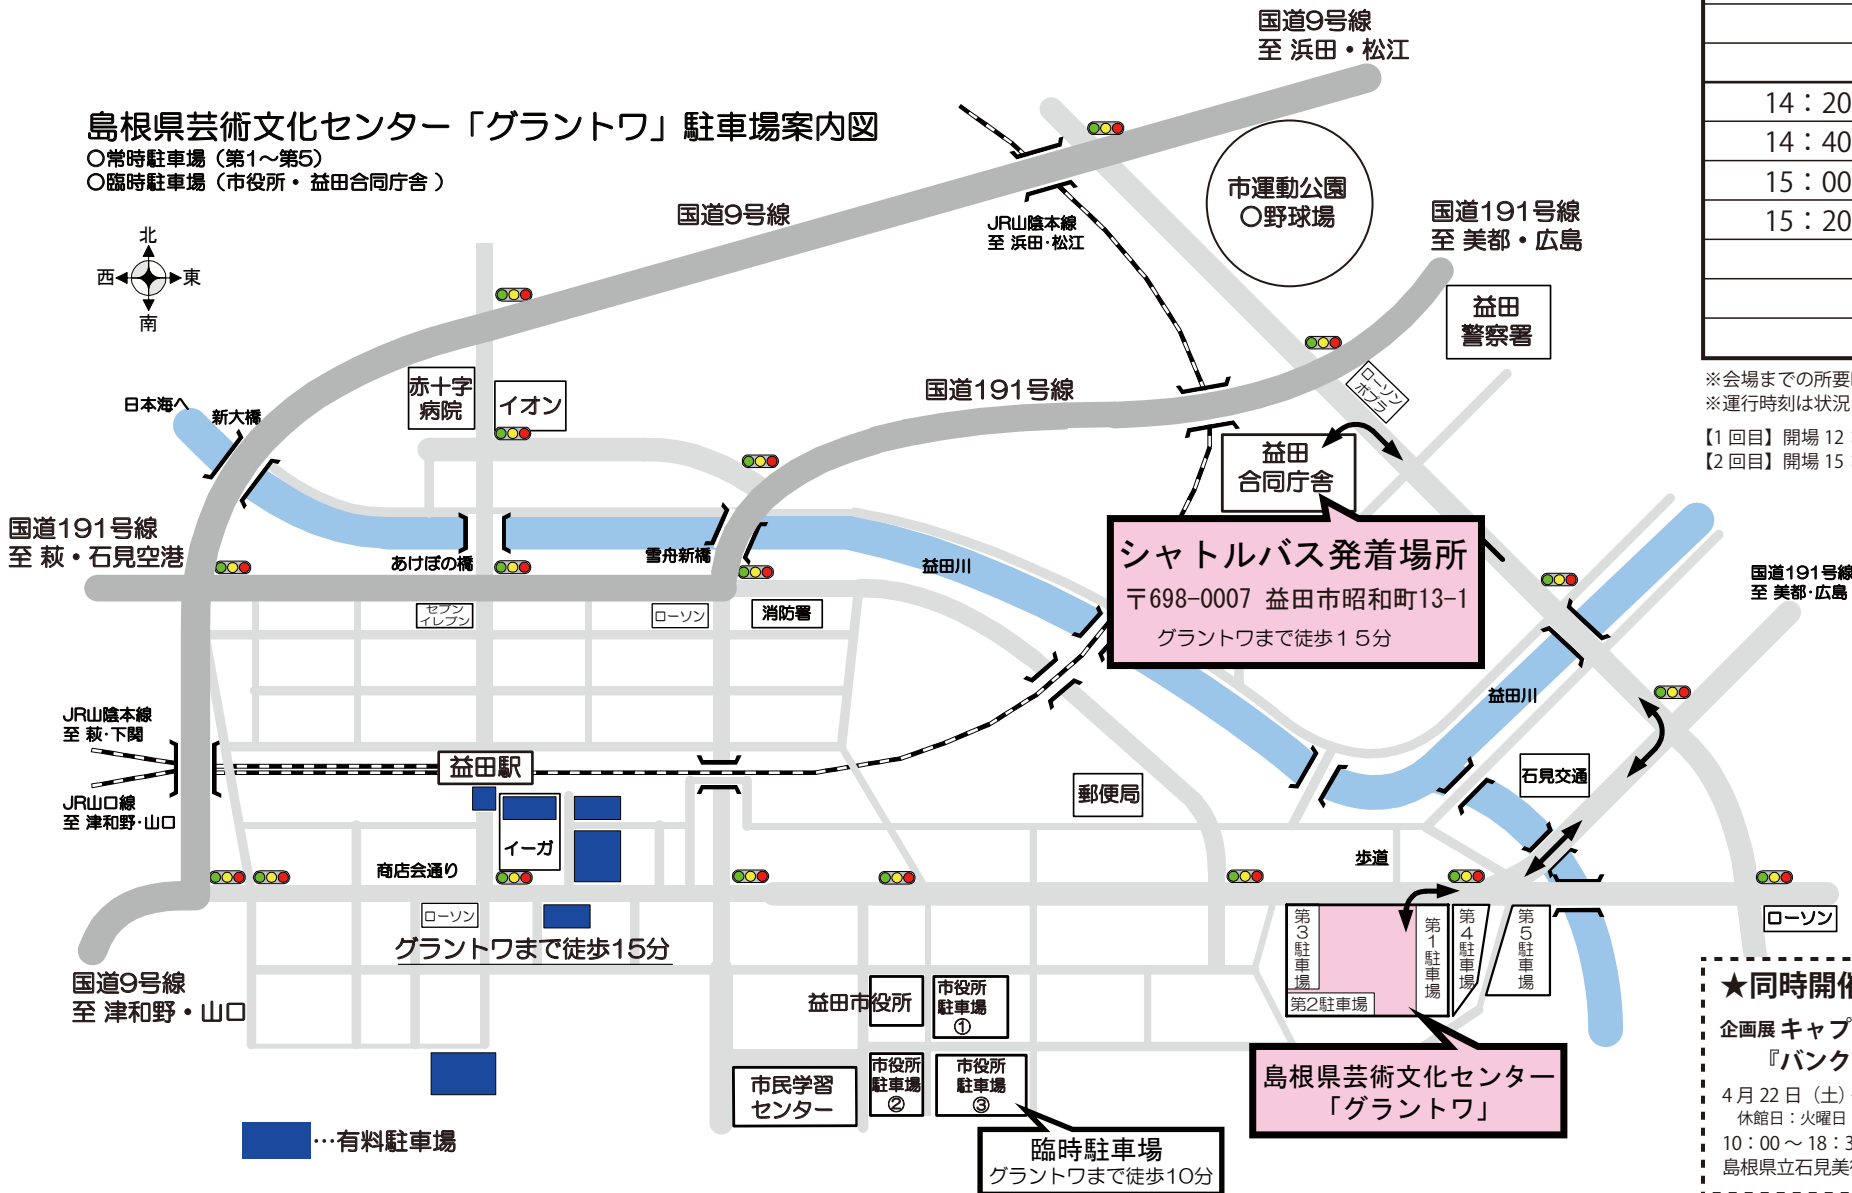

きかんしゃトーマスファミリーミュージカル
にご来場のお客様へ

臨時駐車場・シャトルバスのご案内

当日はグラントワの駐車場が満車になることが予想されます。
臨時駐車場・シャトルバスをご利用いただきますようお願い申し上げます。
小さなお子様連れの保護者の皆様には大変ご迷惑をお掛けいたしますが、
ご理解とご協力を何卒よろしくお願い申し上げます。

シャトルバス時刻表

グラントワ行き (合同庁舎発)	合同庁舎行き (グラントワ発)
12:00	
12:20	
12:40	
	14:10
	14:30
	14:50
14:20	
14:40	
15:00	
15:20	
	16:40
	17:00
	17:20

※会場までの所要時間：約5分
※運行時刻は状況により変更になる場合がございます。
【1回目】開場 12:30 / 開演 13:00 / 終演 14:00 (予定)
【2回目】開場 15:00 / 開演 15:30 / 終演 16:30 (予定)

★同時開催★
企画展 キャプテン・クック探検航海と『バンクス花譜集』展
4月22日（土）～6月26日（月）
休館日：火曜日（ただし5月2日は開館）
10:00～18:30（展示室への入場は18:00まで）
島根県立石見美術館（グラントワ内）