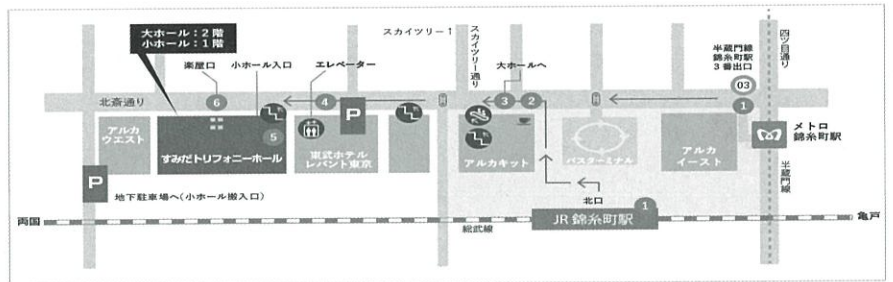

すみだトリフォニーホール(小ホール)

墨田区錦糸1-2-3 TEL: 03-5608-5400

★JR総武線「錦糸町駅」北口より徒歩5分

★東京メトロ半蔵門線「錦糸町駅」3番出口より徒歩5分

島根芸術文化センター「グラントワ」

島根県益田市有明町5番15号

TEL: 0856-31-1860