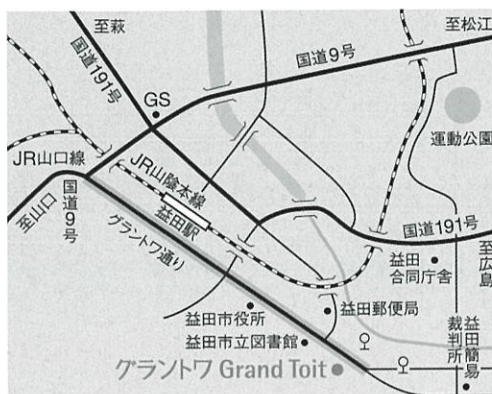

すみだトリフォニーホール(小ホール)

墨田区錦糸1-2-3 TEL: 03-5608-5400

★JR総武線「錦糸町駅」北口より徒歩5分

★東京メトロ半蔵門線「錦糸町駅」3番出口より徒歩5分

島根芸術文化センター「グラントワ」

島根県益田市有明町5番15号

TEL: 0856-31-1860