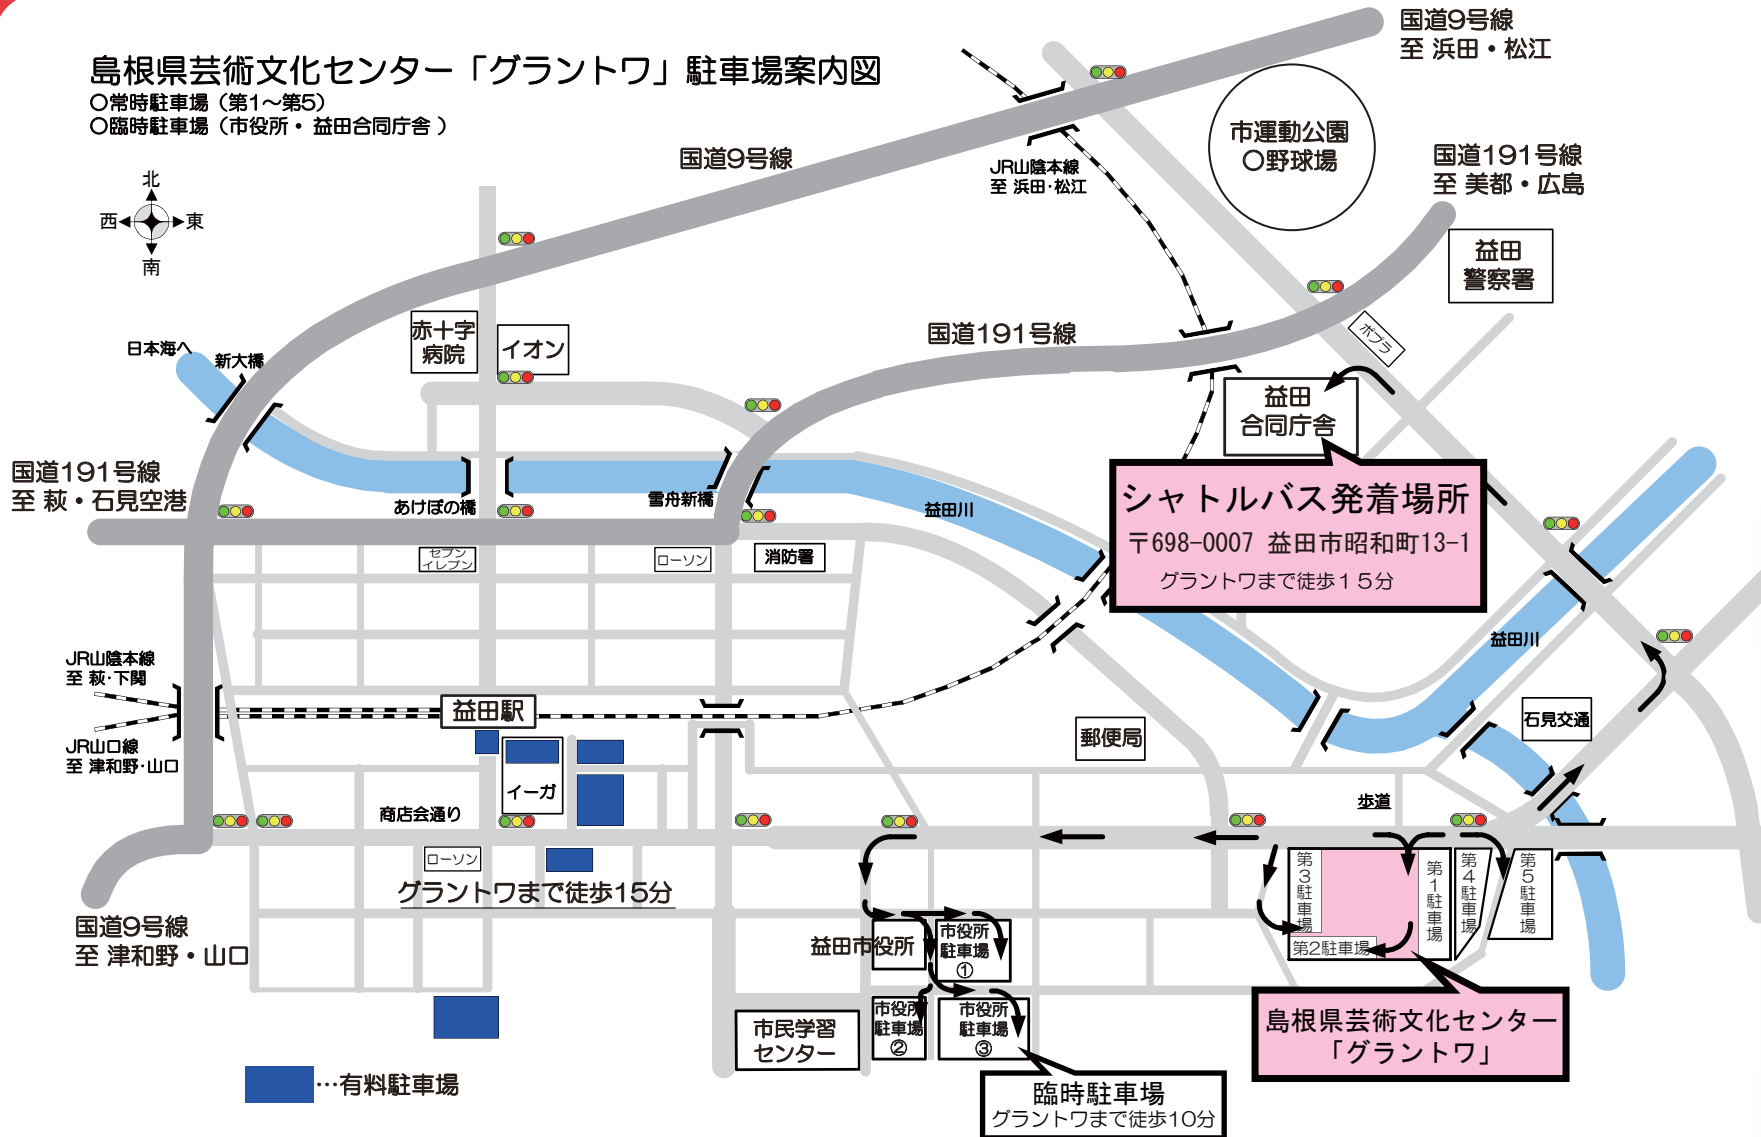

# グラントワ・駐車場案内図

## 無料シャトルバス時刻表

合庁発 → グラントワ
12:30
12:50
13:10
13:30
13:50
14:10
14:30

グラントワ発 → 合庁
12:40
13:00
13:20
13:40
14:00
14:20
15:00
15:30
16:00
16:45
17:00
最終 17:15

※天候や道路状況などにより、時刻表どおり運行できない場合があります。 ※お帰りのバスには乗り遅れのないようにお願いいたします。  
※シャトルバスをご利用のお客様は係員の誘導に従ってご乗車ください。