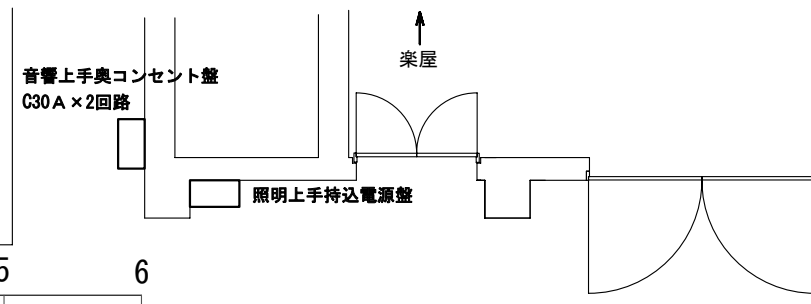

島根県芸術文化センター「グラントワ」
島根県いわみ芸術劇場
大ホール舞台床コンセント図 1/100

照明下手持込電源盤		照明上手手持込電源盤	
受電	3φ4W 105/182V 60Hz 150kVA	受電	3φ4W 105/182V 60Hz 60kVA
受電	1φ3W 105/210V 60Hz 20kVA	受電	3φ3W 200V 60Hz 35kVA
受電	3φ3W 200V 60Hz 35kVA		すべて400A対応出力
すべて400A対応出力			

プロセニウム開口	18m
プロセニウム高さ (可動プロセニウム)	9~11m
舞台奥行 後壁面まで	19m
LHまで	16m
舞台床面~スノコ面	28m
積載荷重 道具パトン	500kg
重量パトン	1000kg(スクリン)
昇降速度 道具パトン	6~60m/min
重量パトン	6m/min
おへリパトン昇降	6~60m/min
おへリパトン降り	12~120m/min
おへリパトン開閉	9~90m/min
小迫昇降	1~10m/min
小迫落下防止	1~10m/min
オーケストラピット	1.5m/min