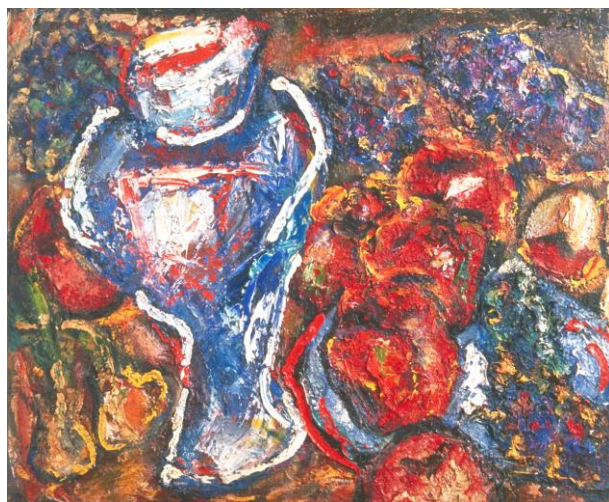

島根県立石見美術館

特別展「島根県立美術館コレクション 色あそびの世界」の開催について

島根県立石見美術館では、特別展「島根県立美術館コレクション 色あそびの世界」を下記のとおり開催いたします。

記

1. 会 期 平成 30 年 7 月 20 日 (金) ～9 月 17 日 (月・祝)

休館日：毎週火曜日 (ただし 8 月 14 日は開館)

開館時間：10:00～18:30 (展示室への入場は 18:00 まで)

2. 会 場 島根県立石見美術館 展示室 A・B (Grantow 内)

3. 概 要

島根県立美術館のコレクションのなかから、「あか」「くろ」「しろ」をテーマに、日本画・油彩画・版画・工芸など、多彩な分野にわたって表現されている色の豊かさに着目します。日本人は古来自然に親しみ、季節感を重んじることで豊かな色彩感覚を育み、色を用いることに喜びを感じてきました。美術の世界は、言葉では表しにくい、心で深く感知した色味を視覚的に伝えてくれます。本展では、美術作品における色の魅力について考えます。

小泉清 《静物》 1949 年 島根県立美術館蔵

4. 関連プログラム

夏休み子どもプログラム「やってみよう色実験」

色の不思議を体験してみよう。夏休みの自由研究に最適です。

[日時] 8 月 18 日 (土) 10:00～12:00 [講師] 上野小麻里 (島根県立美術館専門学芸員)

[会場] 講義室 [対象] 小学生以上 (小学 3 年生以下は保護者同伴) 先着 20 名 申込不要 / 参加無料

※保護者などの同伴者は観覧券またはミュージアムパスポートが必要