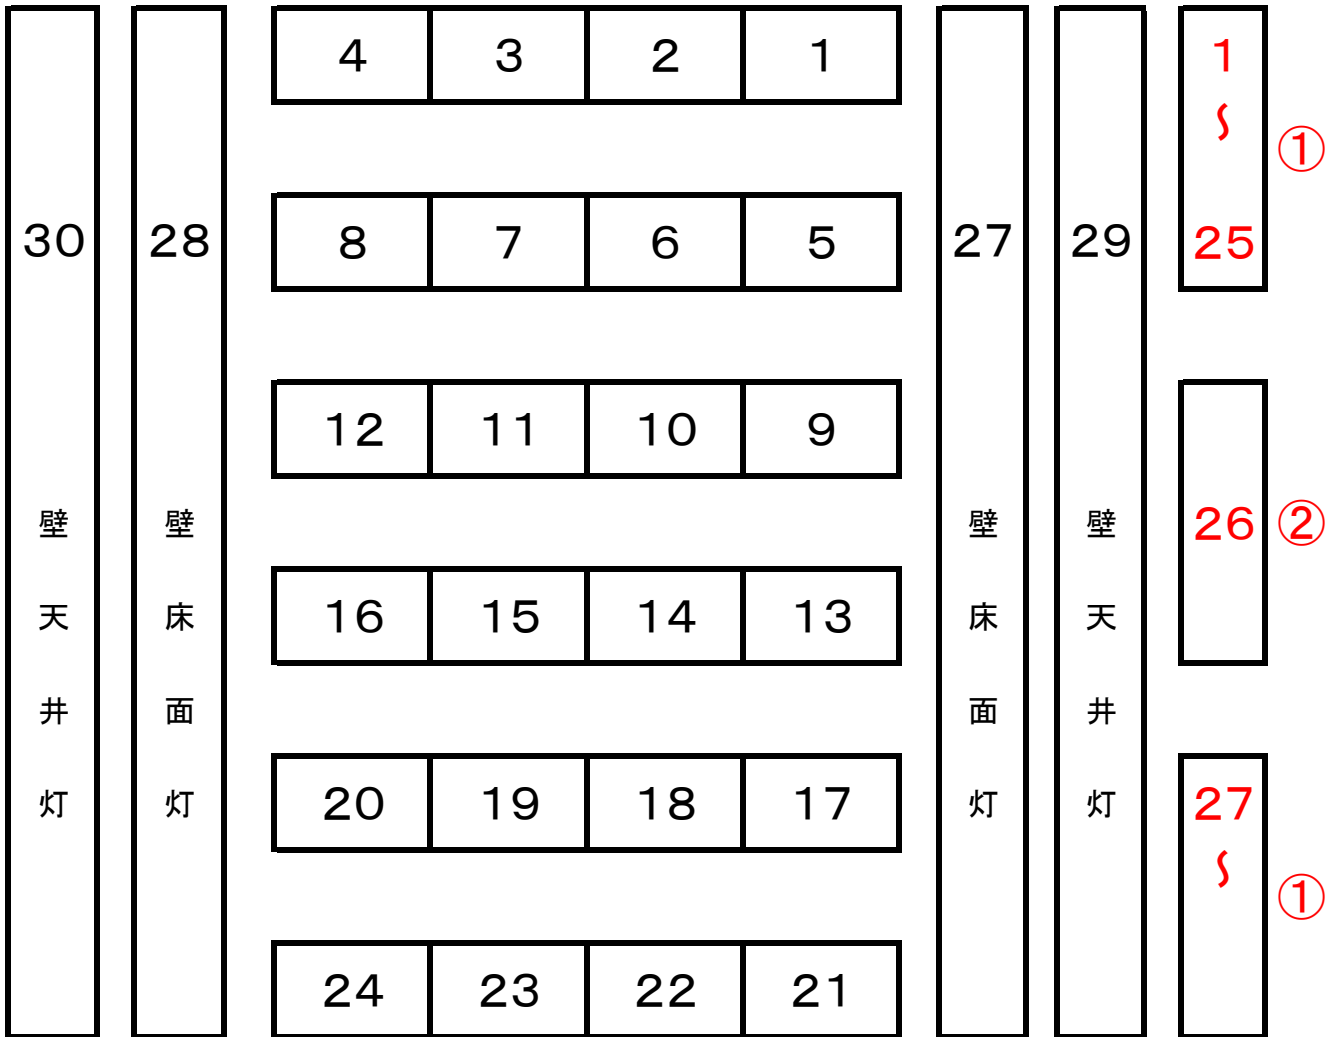

島根県芸術文化センター「グラントワ」
島根県立いわみ芸術劇場 小ホール客席灯回路図

舞台

25

前室 26

31～予備