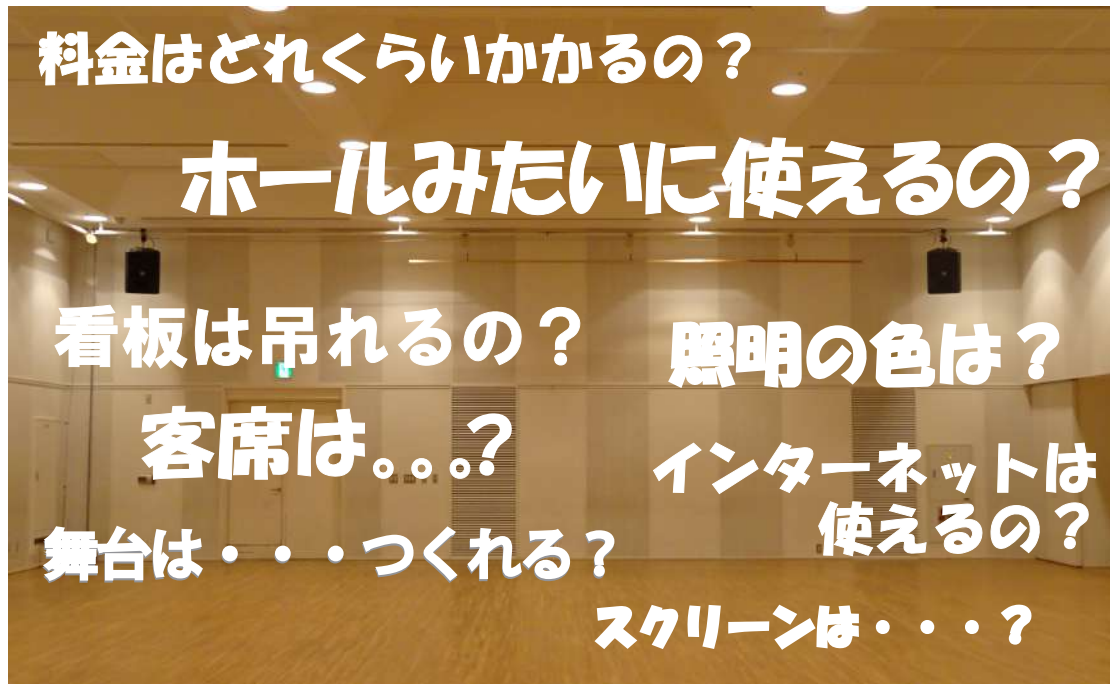

スタジオ1を利用して劇場空間を再現

日ごろ主に練習の場として使用されるスタジオ1を利用して劇場空間を再現し、今までホールで公演を行っていた皆さま、また今後スタジオ1をご利用される皆さまにこれまでとは違った使い方、新しい発表の場としてスタジオ1の使用例をご紹介します。スタジオ1ではどのような演出が可能なのか？準備にかかる時間は？料金はどれくらいかかるのか？などの疑問に職員が応えいたします。様々な場所で舞台空間をつくりあげる際の参考としてこの機会をぜひご利用ください。

- ◇ 会 場 島根県芸術文化センター「グラントワ」スタジオ1
- ◇ 開催日時 令和3年3月16日（火）・17日（水）
- ◇ 開催時間 ※各回事前予約制 ①～⑥定員15名 ⑦30名
 ①10:00～10:45 ②11:00～11:45 ③13:00～13:45
 ④14:00～14:45 ⑤15:00～15:45 ⑥16:00～16:45
 ⑦18:00～20:00 デモ公演あり（*ダンス）45分予定
 *協力団体 16日（火）インフィニティ（フリースタイルダンス）
 17日（水）M・Y・Z（ジャズダンス）
- ◇ 参加費 無料
- ◇ 申込方法 事前にメール、電話、FAX、または来館により同封の申込用紙をご提出ください。申込後に当方より確認のご連絡をいたします。
- ◇ 問合せ先 島根県芸術文化センター「グラントワ」いわみ芸術劇場
 担当：舞台技術振興課 廣瀬・福原
 TEL 0856-31-1865 FAX 0856-31-1884
 Mail stage@grandtoit.jp