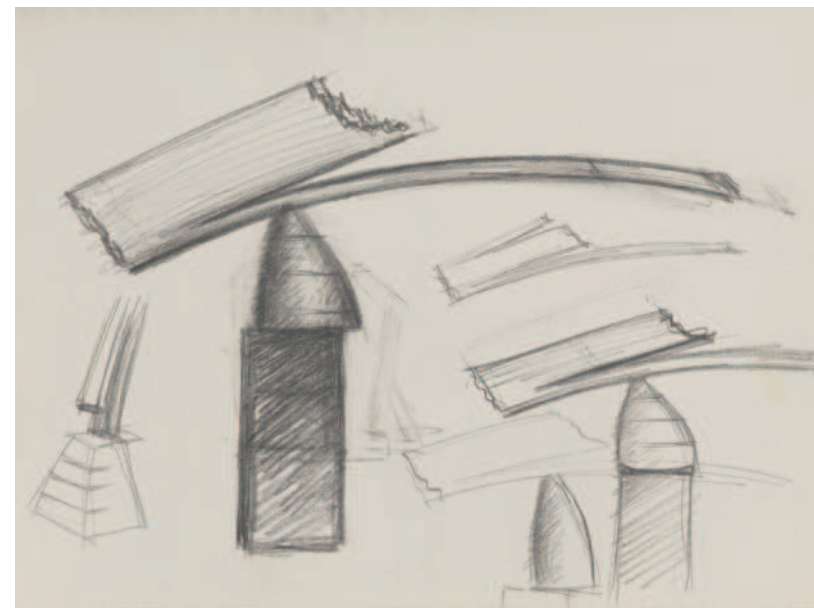

彫刻家 澄川喜一

特別展 受贈記念

仕事

広報用画像一覧

画像請求フォーム

<https://formok.com/f/f021q0rf>

※広報用画像は、上記画像請求フォームからお申込みください。

1

2

3

4

5

6

1. 澄川喜一 《そりのあるかたち 97-3》1997年 撮影：山崎信一
2. 澄川喜一 《そりのあるかたち 01-2》2001年 撮影：山崎信一
3. 澄川喜一 《スケッチブックより》制作年不詳 撮影：山崎信一
4. 澄川喜一 《焼失した谷中五重塔のスケッチ》（スケッチブックより）1957年頃 撮影：山崎信一
5. 澄川喜一 《SKULL》制作年不詳 撮影：山崎信一
6. 澄川喜一 《そりのあるかたちB》1999年 撮影：山崎信一