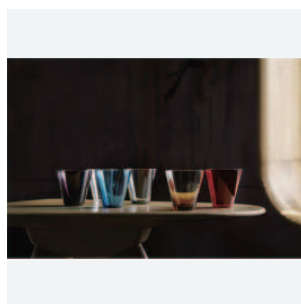

16

17

18

19

20

企画展「イッタラ展 フィンランドガラスのきらめき」作品名・クレジット

1. 《アメリカンスカ》型ガラス、1913年 ©Design Museum Finland, Photo: Johnny Korkman
2. タピオ・ヴィルカラの《ウルティマ ツーレ》の広告イメージ、2017年 ©Iittala, Photo: Anton Sucksdorff
3. アアルト・ベースの木型、ガラスの吹き竿、職人のベンチ ©Iittala
4. アアルト・ベースの制作風景 ©Iittala
5. 《ヒーデンニユルッキ（悪魔のこぶし）》と《ヒーデンケフト（悪魔のゆりかご）》 テイモ・サルパネヴァ、1951年 ©Design Museum Finland, Photo: Pietinen
6. オイバ・トイッカによる《バード バイ トイッカ》コレクション ©Iittala
7. イッタラの色ガラスのサンプル、2020年 ©Design Museum Finland, Photo: Johnny Korkman
8. 《カンタレリ（アンズタケ）》 タピオ・ヴィルカラ、1947年 ©Design Museum Finland, Photo: Ounamo
9. 《マルセル》 テイモ・サルパネヴァ、1993年 ©Design Museum Finland, Photo: Johnny Korkman
10. 《フォレスト》 タピオ・ヴィルカラ、1963年 ©Design Museum Finland, Photo: Ounamo
11. 広告イメージ、1953年 ©Design Museum Finland, Photo: Pietinen
12. 《i-ライン》の広告イメージ、1956年 ©Design Museum Finland, Photo: Pietinen
13. 《パーダリンヤー（バーダルの氷）》 タピオ・ヴィルカラ、1960年 ©Design Museum Finland, Photo: Johnny Korkman
14. 《i-ライン》コレクション、テイモ・サルパネヴァ、1956年 ©Design Museum Finland, Photo: Rauno Träskelin
15. 《バード（シエツポ、スペシャルモデル 2003年、ラウルラストス）》 オイバ・トイッカ、1972年／2003年／1984年 ©Design Museum Finland, Photo: Johnny Korkman
16. 《ルーツ》コレクション、ロナン&エルワン・ブルレック、2015年 ©Ronan and Erwan Bouroullec
17. 《アアルト・ベース》 アルヴァ・アアルト、1936-1937年 ©Design Museum Finland, Photo: Johnny Korkman
18. Photo: Anton Sucksdorff
19. Photo: Anton Sucksdorff
20. Photo: Anton Sucksdorff