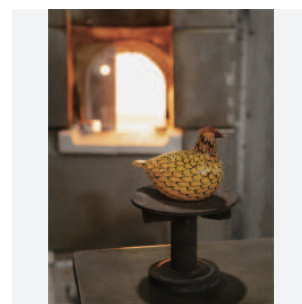

16

17

18

19

20

企画展「イッタラ展 フィンランドガラスのきらめき」作品名・クレジット

1. 《アメリカンスカ》型ガラス、1913年 ©Design Museum Finland, Photo: Johnny Korkman
2. タピオ・ヴィルカラの《ウルティマ ツーレ》の広告イメージ、2017年 ©Iittala, Photo: Anton Sucksdorff
3. アアルト・ベースの木型、ガラスの吹き竿、職人のベンチ ©Iittala
4. アアルト・ベースの制作風景 ©Iittala
5. 《ヒーデンニユルッキ（悪魔のこぶし）》と《ヒーデンケフト（悪魔のゆりかご）》 テイモ・サルパネヴァ、1951年 ©Design Museum Finland, Photo: Pietinen
6. オイバ・トイッカによる《バード バイ トイッカ》コレクション ©Iittala
7. イッタラの色ガラスのサンプル、2020年 ©Design Museum Finland, Photo: Johnny Korkman
8. 《カンタレリ（アンズタケ）》 タピオ・ヴィルカラ、1947年 ©Design Museum Finland, Photo: Ounamo
9. 《マルセル》 テイモ・サルパネヴァ、1993年 ©Design Museum Finland, Photo: Johnny Korkman
10. 《フォレスト》 タピオ・ヴィルカラ、1963年 ©Design Museum Finland, Photo: Ounamo
11. 広告イメージ、1953年 ©Design Museum Finland, Photo: Pietinen
12. 《i-ライン》の広告イメージ、1956年 ©Design Museum Finland, Photo: Pietinen
13. 《パーダリンヤー（バーダルの氷）》 タピオ・ヴィルカラ、1960年 ©Design Museum Finland, Photo: Johnny Korkman
14. 《i-ライン》コレクション、テイモ・サルパネヴァ、1956年 ©Design Museum Finland, Photo: Rauno Träskelin
15. 《バード（シエツポ、スペシャルモデル 2003年、ラウルラストス）》 オイバ・トイッカ、1972年／2003年／1984年 ©Design Museum Finland, Photo: Johnny Korkman
16. 《ルーツ》コレクション、ロナン&エルワン・ブルレック、2015年 ©Ronan and Erwan Bouroullec
17. 《アアルト・ベース》 アルヴァ・アアルト、1936-1937年 ©Design Museum Finland, Photo: Johnny Korkman
18. Photo: Anton Sucksdorff
19. Photo: Anton Sucksdorff
20. Photo: Anton Sucksdorff