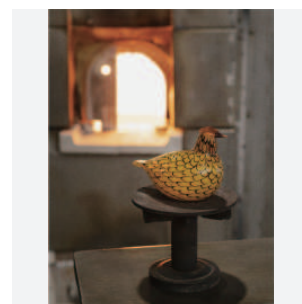

16

17

18

19

20

企画展「イッタラ展 フィンランドガラスのきらめき」作品名・クレジット

1. 《アメリカンスカ》型ガラス、1913年 ©Design Museum Finland, Photo: Johnny Korkman
2. タピオ・ヴィルカラの《ウルティマ ツーレ》の広告イメージ、2017年 ©littala, Photo: Anton Sucksdorff
3. アアルト ベースの木型、ガラスの吹き竿、職人のベンチ ©littala
4. アアルト ベースの制作風景 ©littala
5. 《ヒーデンニユルツキ（悪魔のこぶし）》と《ヒーデンケフト（悪魔のゆりかご）》 テイモ・サルパネヴァ、1951年 ©Design Museum Finland, Photo: Pietinen
6. オイバ・トイッカによる《バード バイ トイッカ》コレクション ©littala
7. イッタラの色ガラスのサンプル、2020年 ©Design Museum Finland, Photo: Johnny Korkman
8. 《カンタレリ（アンズタケ）》 タピオ・ヴィルカラ、1947年 ©Design Museum Finland, Photo: Ounamo
9. 《マルセル》 テイモ・サルパネヴァ、1993年 ©Design Museum Finland, Photo: Johnny Korkman
10. 《フォレスト》 タピオ・ヴィルカラ、1963年 ©Design Museum Finland, Photo: Ounamo
11. 広告イメージ、1953年 ©Design Museum Finland, Photo: Pietinen
12. 《i-ライン》の広告イメージ、1956年 ©Design Museum Finland, Photo: Pietinen
13. 《パーダリンヤー（バーダルの氷）》 タピオ・ヴィルカラ、1960年 ©Design Museum Finland, Photo: Johnny Korkman
14. 《i-ライン》コレクション、テイモ・サルパネヴァ、1956年 ©Design Museum Finland, Photo: Rauno Träskelin
15. 《バード（シエツポ、スペシャルモデル 2003年、ラウルラストス）》 オイバ・トイッカ、1972年／2003年／1984年 ©Design Museum Finland, Photo: Johnny Korkman
16. 《ルーツ》コレクション、ロナン&エルワン・ブルレック、2015年 ©Ronan and Erwan Bouroullec
17. 《アアルト ベース》 アルヴァ・アアルト、1936-1937年 ©Design Museum Finland, Photo: Johnny Korkman
18. Photo: Anton Sucksdorff
19. Photo: Anton Sucksdorff
20. Photo: Anton Sucksdorff